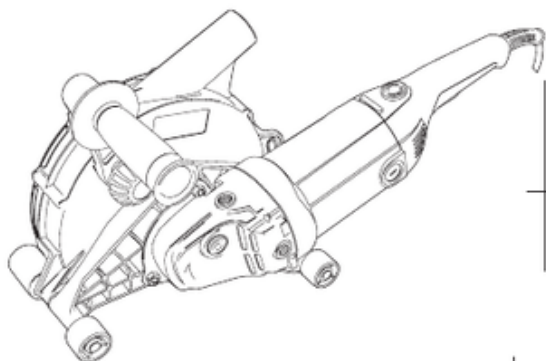

FELISATTI®

SD230/2200

SD230/2600E

- **(EN)** Operating Instructions
- **(ES)** Instrucciones de servicio
- **(FR)** Mode d'emploi
- **(IT)** Istruzioni per l'uso
- **(DE)** Bedienungsanleitung
- **(RU)** Руководство по эксплуатации

WALL CHASER
ROZADORA
RAINUREUSE FRAISEUSE
FRESATRICE PER MURATURA
MAUERNUTFRÄSE
БОРОЗДОДЕЛ

EAC CE